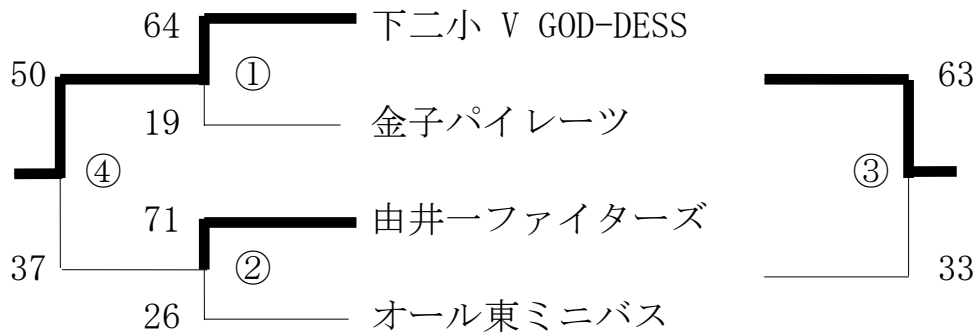

山中湖フラワーカップ 1日目戦績表(3/3)

Eブロック (忍野村民体育館)

第1試合	下二小 V GOD-DESS	64 : 19	金子パイレーツ
第2試合	由井一ファイターズ	71 : 26	オール東ミニバス
第3試合	金子パイレーツ	63 : 33	オール東ミニバス
第4試合	下二小 V GOD-DESS	50 : 37	由井一ファイターズ

1. Eブロック
2. 1位 下二小 V GOD-DESS
   - 2位 由井一ファイターズ
   - 3位 金子パイレーツ
   - 4位 オール東ミニバス