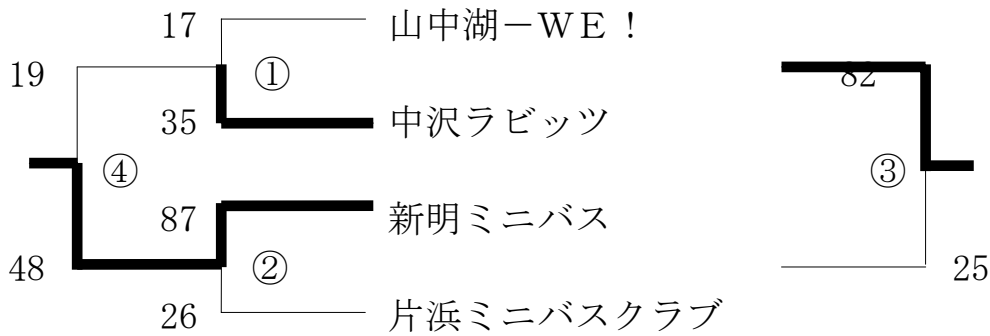

山中湖フラワーカップ 1日目戦績表(2/3)

Cブロック (山中湖東小学校体育館)

第1試合	中沢ラビッツ	35 : 17	山中湖-WE!
第2試合	新明ミニバス	87 : 26	片浜ミニバスクラブ
第3試合	山中湖-WE!	82 : 25	片浜ミニバスクラブ
第4試合	新明ミニバス	48 : 19	中沢ラビッツ

Cブロック	1位	新明ミニバス
	2位	中沢ラビッツ
	3位	山中湖-WE!
	4位	片浜ミニバスクラブ