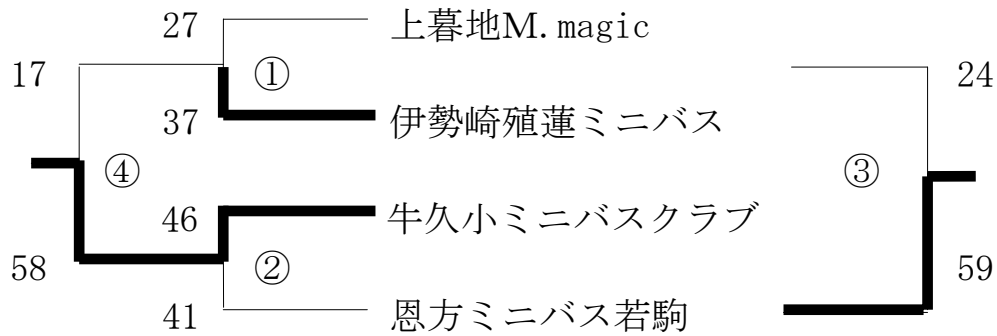

## Aブロック (山中湖村民体育館)

第1試合	伊勢崎殖蓮ミニバス	37 : 27	上暮地M. magic
第2試合	牛久小ミニバスクラブ	46 : 41	恩方ミニバス若駒
第3試合	恩方ミニバス若駒	59 : 24	上暮地M. magic
第4試合	牛久小ミニバスクラブ	58 : 17	伊勢崎殖蓮ミニバス

- Aブロック 1位 牛久小ミニバスクラブ  
 2位 伊勢崎殖蓮ミニバス  
 3位 恩方ミニバス若駒  
 4位 上暮地M. magic