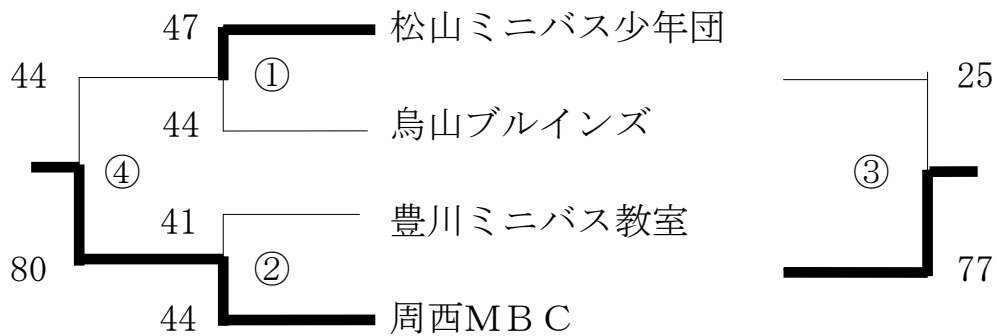

Bブロック (山中湖村民体育館)

第1試合	松山ミニバス少年団	47 : 44	烏山ブルインズ
第2試合	周西MBC	44 : 41	豊川ミニバス教室
第3試合	豊川ミニバス教室	77 : 25	烏山ブルインズ
第4試合	周西MBC	80 : 44	松山ミニバス少年団

1. Bブロック 1位 周西MBC
   2位 松山ミニバス少年団
   3位 豊川ミニバス教室
   4位 烏山ブルインズ