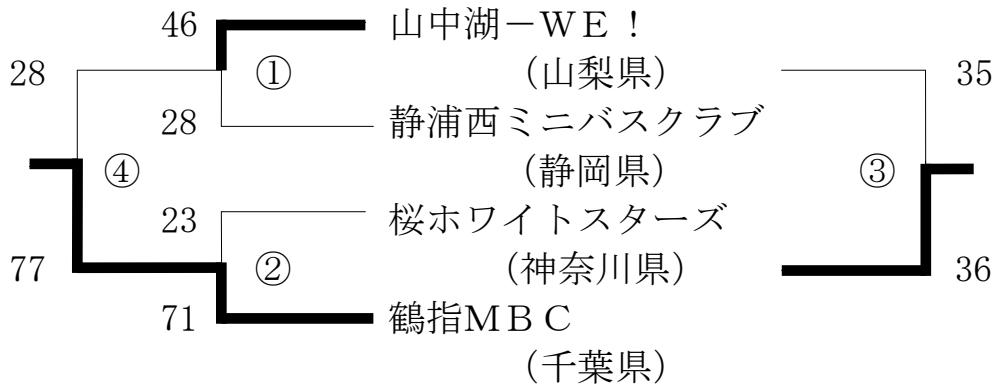

山中湖フラワーカップ 1日目戦績表(2/3)

Cブロック (山中湖東小学校体育館)

第1試合	山中湖-WE!	46 : 28	静浦西ミニバスクラブ
第2試合	鶴指MBC	71 : 23	桜ホワイトスターズ
第3試合	桜ホワイトスターズ	36 : 35	静浦西ミニバスクラブ
第4試合	鶴指MBC	77 : 28	山中湖-WE!

Cブロック	1位	鶴指MBC
	2位	山中湖-WE!
	3位	桜ホワイトスターズ
	4位	静浦西ミニバスクラブ