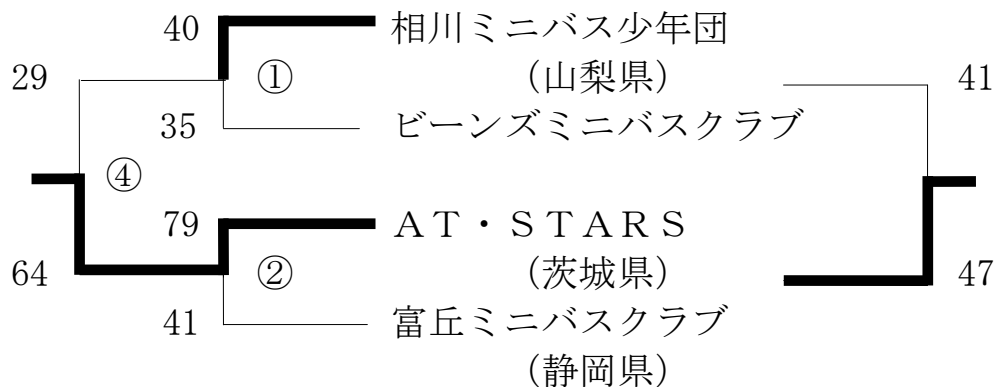

山中湖フラワーカップ 1日目戦績表(3/3)

Eブロック (忍野村民体育館)

第1試合	相川ミニバス少年	40 : 35	ビーンズミニバスクラブ
第2試合	AT・STARS	79 : 41	富丘ミニバスクラブ
第3試合	富丘ミニバスクラブ	47 : 41	ビーンズミニバスクラブ
第4試合	AT・STARS	64 : 29	相川ミニバス少年団

Eブロック	1位	AT・STARS
	2位	相川ミニバス少年団
	3位	富丘ミニバスクラブ
	4位	ビーンズミニバスクラブ