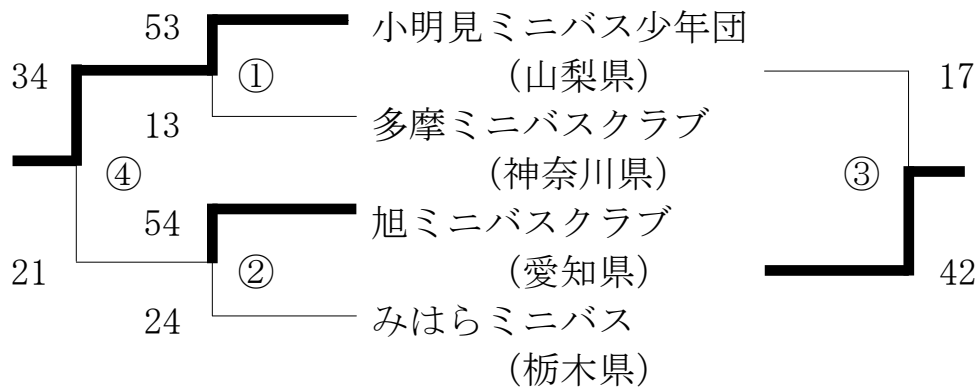

Dブロック (山中湖村民体育館)

第1試合	小明見ミニバス少年団	53 : 13	多摩ミニバスクラブ
第2試合	旭ミニバスクラブ	54 : 24	みはらミニバス
第3試合	みはらミニバス	42 : 17	多摩ミニバスクラブ
第4試合	小明見ミニバス少年団	34 : 21	旭ミニバスクラブ

Dブロック	1位	小明見ミニバス少年団
	2位	旭ミニバスクラブ
	3位	みはらミニバス
	4位	多摩ミニバスクラブ