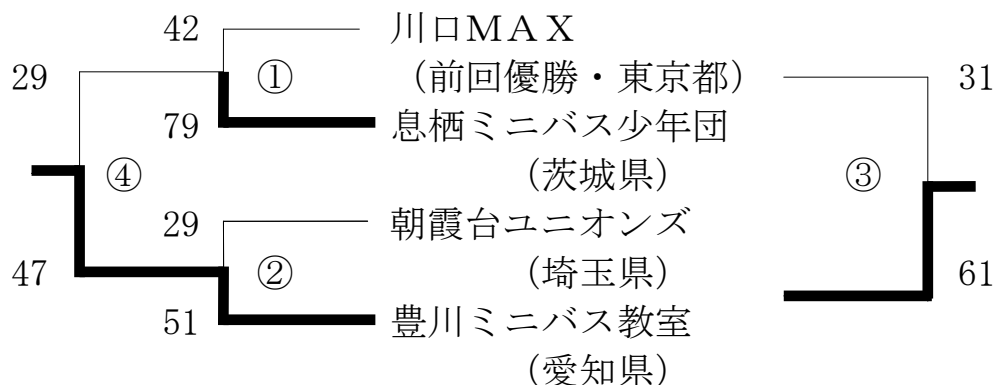

山中湖フラワーカップ 1日目戦績表(1/3)

Aブロック (山中湖村民体育館)

第1試合	息栖ミニバス少年団	79 : 42	川口MAX
第2試合	豊川ミニバス教室	51 : 29	朝霞台ユニオンズ
第3試合	朝霞台ユニオンズ	61 : 31	川口MAX
第4試合	豊川ミニバス教室	47 : 29	息栖ミニバス少年団

- Aブロック
- 1位 豊川ミニバス教室
 - 2位 息栖ミニバス少年団
 - 3位 朝霞台ユニオンズ
 - 4位 川口MAX