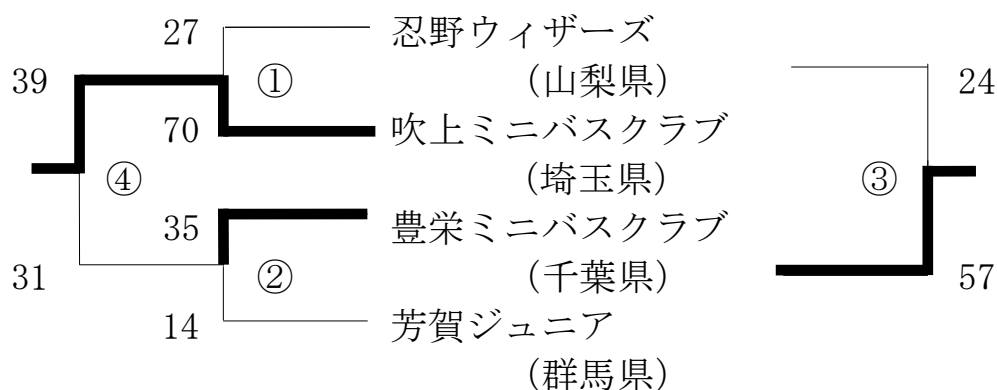

Fブロック (忍野村民体育館)

第1試合	吹上ミニバスクラブ	70 : 27	忍野ウィザーズ
第2試合	豊栄ミニバスクラブ	35 : 14	芳賀ジュニア
第3試合	芳賀ジュニア	57 : 24	忍野ウィザーズ
第4試合	吹上ミニバスクラブ	39 : 31	豊栄ミニバスクラブ

Fブロック	1位	吹上ミニバスクラブ
	2位	豊栄ミニバスクラブ
	3位	芳賀ジュニア
	4位	忍野ウィザーズ