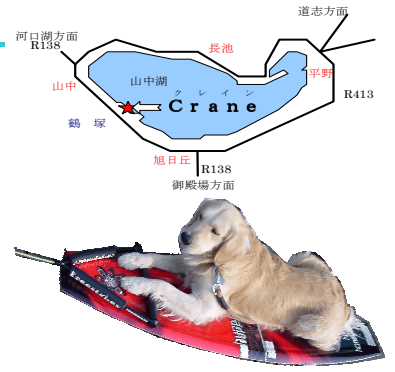

Yamanakako

鶴塚ボート部

Crane

TEL 080-3094-6578

山梨県南都留郡山中湖村山中224

レンタサイクル ウェイクボード トーイング モーターボートクルーズ トーイング 釣り船 スワンボート(足こぎボート) 水上オートバイ、モーターボート保管 手漕ぎボート ランチング

* 犬がいるボート屋です。犬の苦手な方ゴメンナサイ !! 大型駐車場有 温水シャワー有 団体要予約

レンタサイクル

1日 1,000円

桟橋使用料(釣りの場合)

お子様や初心者には桟橋での釣りがおすすめ

1人 半日 500円

1日 1,000円

ワカサギ[9~5月]
秋がおすすめ

ブラックバス[3~12月]

ブルーギル クチボソ
うなぎ ふな こい