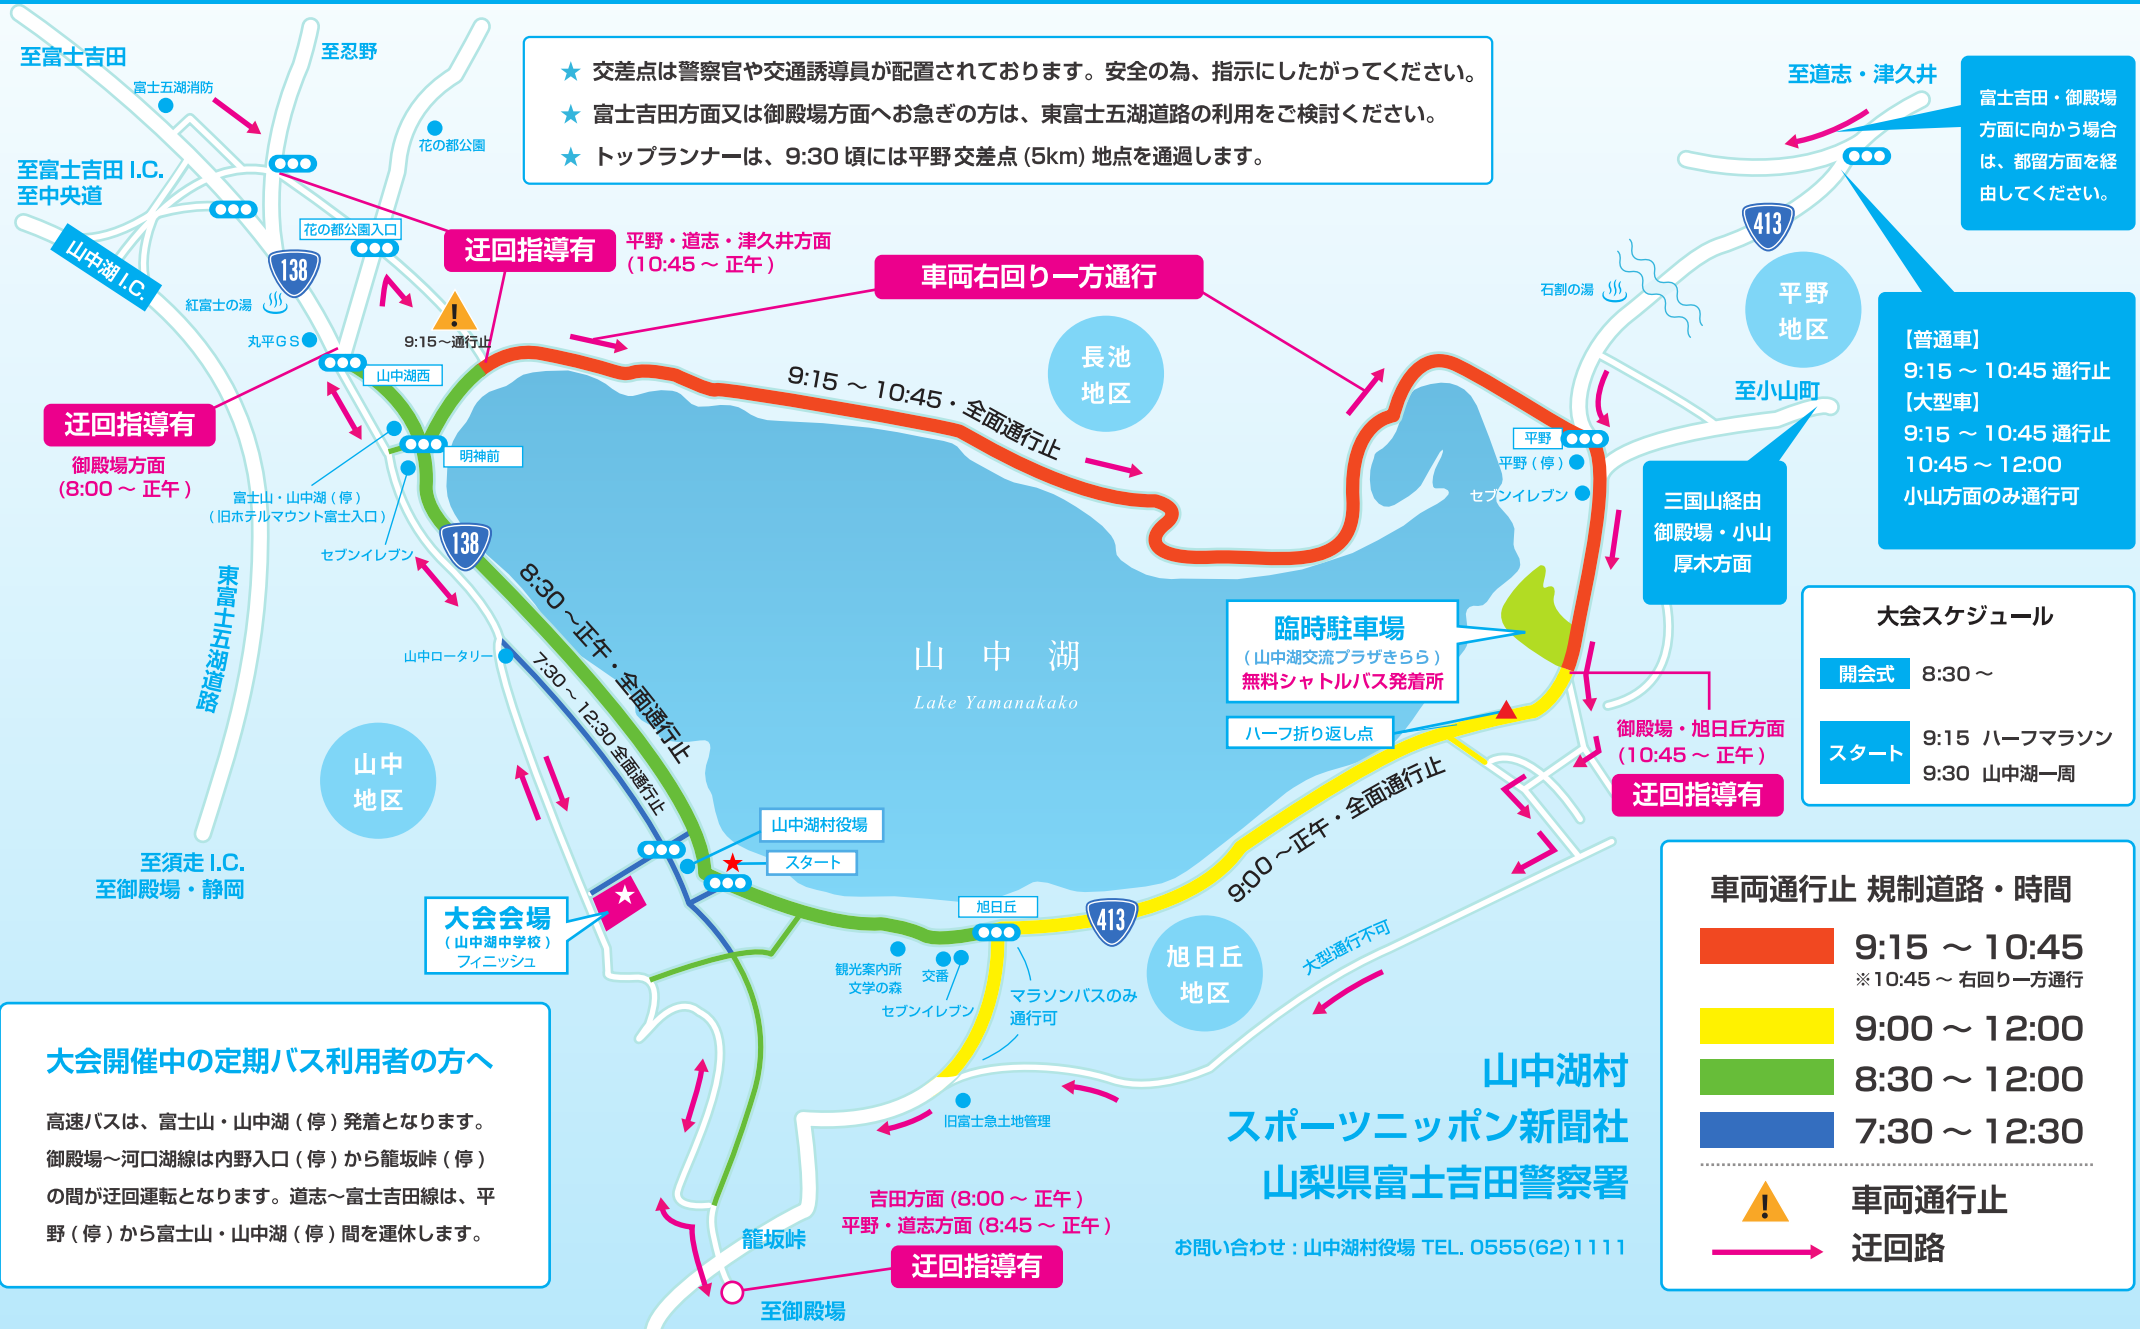

第45回山中湖ロードレース大会 交通規制のお知らせ

交通規制実施日
2025年5月25日(日)

ドライバー 地元の皆様へ 山中湖方面・湖畔道路は大変混雑し、ご迷惑をおかけします。迂回のご協力をお願いいたします。

【公式サイト】 <https://www.yamanakako-roadrace.com/>